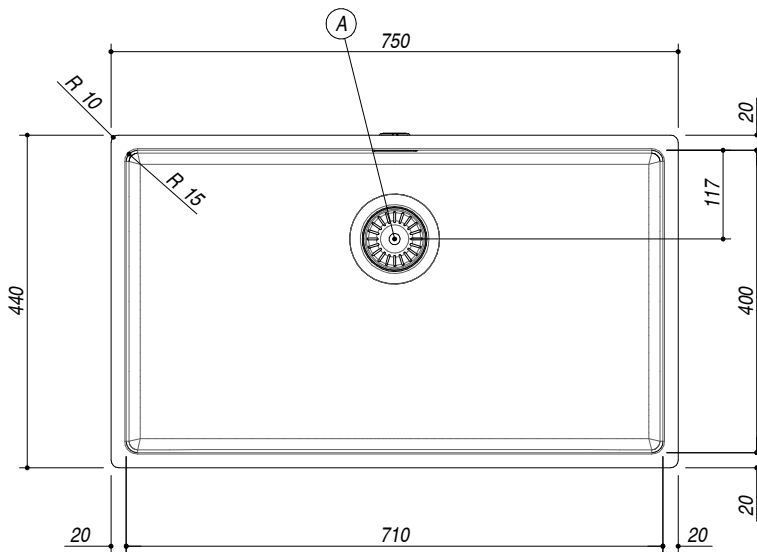

## 1X7040S

**DESCRIZIONE** Vasca quadra raggio "15" sottotop da 71x40  
**DESCRIPTION** 71x40 cm undermount square bowl with radius "15"

**PESO LORDO** 8.2 kg  
**GROSS WEIGHT**

**DIMENSIONI IMBALLO** 795x495x270 mm  
**PACKAGING DIMENSIONS**

**A** SCARICO 3"½ BASKET STRAINER WASTE

**SCALA DISEGNO** 1:10  
**DRAWING SCALE**

**TUTTE LE MISURE IN mm**  
**ALL MEASURES IN mm**

**TOLLERANZA LINEARE:** ± 0.5 mm  
**LINEAR TOLERANCE**

**TOLLERANZA ANGOLARE:** ± 0.2 °  
**ANGULAR TOLERANCE**

**FORATURA PER INSTALLAZIONE SOTTOTOP**  
**UNDERMOUNT CUTOUT FOR TOP**

**FORO - HOLE**  
 Ø 10 X 13 H mm

**FISSAGGIO AL TOP**  
**FIXING SYSTEM**

1:20