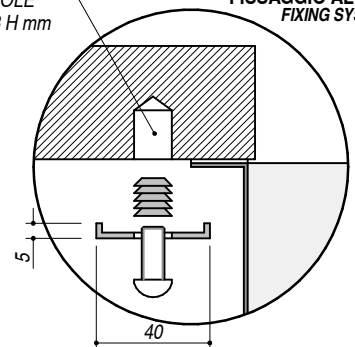

## 1X7040S

**DESCRIZIONE** Vasca quadra raggio "15" sottotop da 71x40  
**DESCRIPTION** 71x40 cm undermount square bowl with radius "15"

**PESO LORDO** 8.2 kg  
**GROSS WEIGHT**

**DIMENSIONI IMBALLO** 795x495x270 mm  
**PACKAGING DIMENSIONS**

**A** SCARICO 3"½ BASKET STRAINER WASTE

**SCALA DISEGNO** 1:10  
**DRAWING SCALE**

**TUTTE LE MISURE IN mm**  
**ALL MEASURES IN mm**

**TOLLERANZA LINEARE:** ± 0.5 mm  
**LINEAR TOLERANCE**

**TOLLERANZA ANGOLARE:** ± 0.2 °  
**ANGULAR TOLERANCE**

**FORATURA PER INSTALLAZIONE SOTTOTOP**  
**UNDERMOUNT CUTOUT FOR TOP**

**FORO - HOLE**  
 Ø 10 X 13 H mm

**FISSAGGIO AL TOP**  
**FIXING SYSTEM**

1:20