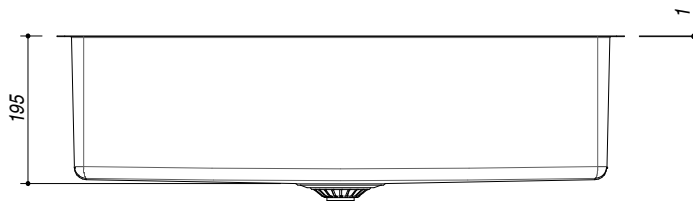

## 1X7040S

**DESCRIZIONE** Vasca quadra raggio "15" sottotop da 71x40  
**DESCRIPTION** 71x40 cm undermount square bowl with radius "15"

**PESO LORDO** 8.2 kg  
**GROSS WEIGHT**

**DIMENSIONI IMBALLO** 795x495x270 mm  
**PACKAGING DIMENSIONS**

**A** SCARICO 3"½ BASKET STRAINER WASTE

**SCALA DISEGNO** 1:10  
**DRAWING SCALE**

**TUTTE LE MISURE IN mm**  
**ALL MEASURES IN mm**

**TOLLERANZA LINEARE:** ± 0.5 mm  
**LINEAR TOLERANCE**

**TOLLERANZA ANGOLARE:** ± 0.2 °  
**ANGULAR TOLERANCE**

**FORATURA PER INSTALLAZIONE SOTTOTOP**  
**UNDERMOUNT CUTOUT FOR TOP**

**FORO - HOLE**  
 Ø 10 X 13 H mm

**FISSAGGIO AL TOP**  
**FIXING SYSTEM**

1:20