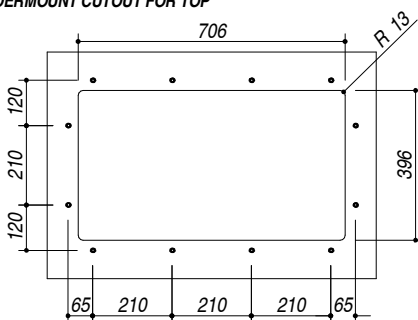

## 1X7040S

**DESCRIZIONE** Vasca quadra raggio "15" sottotop da 71x40  
**DESCRIPTION** 71x40 cm undermount square bowl with radius "15"

**PESO LORDO** 8.2 kg  
**GROSS WEIGHT**

**DIMENSIONI IMBALLO** 795x495x270 mm  
**PACKAGING DIMENSIONS**

**A** SCARICO 3"½ BASKET STRAINER WASTE

**SCALA DISEGNO** 1:10  
**DRAWING SCALE**

**TUTTE LE MISURE IN mm**  
**ALL MEASURES IN mm**

**TOLLERANZA LINEARE:** ± 0.5 mm  
**LINEAR TOLERANCE**

**TOLLERANZA ANGOLARE:** ± 0.2 °  
**ANGULAR TOLERANCE**

**FORATURA PER INSTALLAZIONE SOTTOTOP**  
**UNDERMOUNT CUTOUT FOR TOP**

**FORO - HOLE**  
 Ø 10 X 13 H mm

**FISSAGGIO AL TOP**  
**FIXING SYSTEM**

1:20